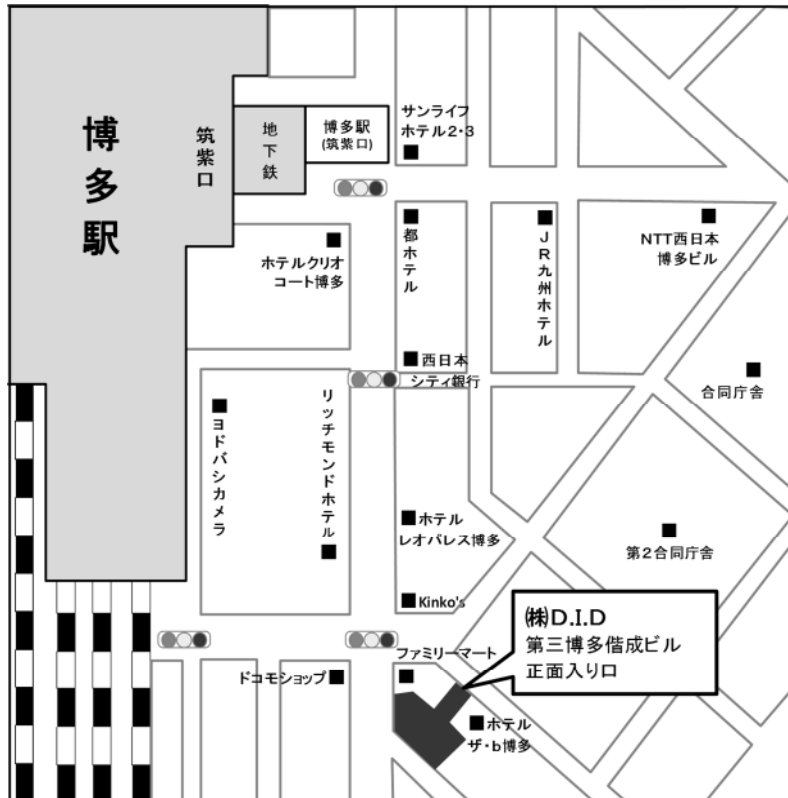

※ 所在地は 旧 福岡営業所と同じです。

<組織>

<営業スタッフ>

所長 : 水野上 和宏
課長 : 大下 秀俊
係長 : 杉山 繁
副主任: 鶴田 隆一
副主任: 中垣 里美
古賀 文恵

<西日本営業所 地図>

以上