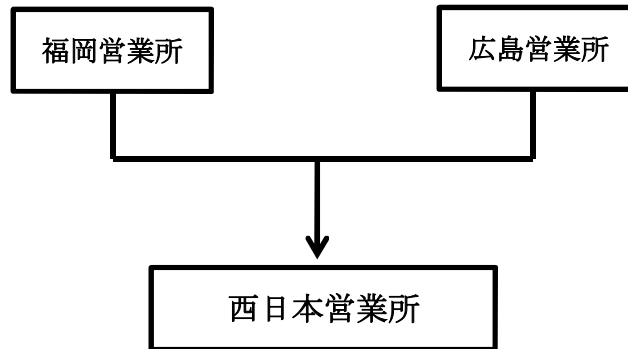

<組織>